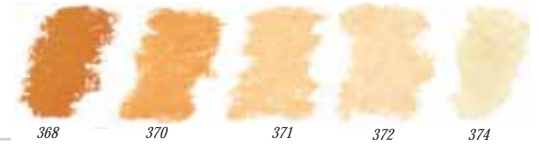

BISTRE  
BISTRE  
BISTER  
BISTRE  
BISTRO

57 60 61 62 63 64 65

BRUN VAN DICK  
VAN DICK BROWN  
VAN DICK BRAUN  
PARDO VAN DICK  
BRUNO VAN DICK

434 436 438 439 440

OCRE DE RU  
BROWN OCHRE  
DUNKELOCKER  
OCRE PARDO  
OCRA DE RU

120 122 124 126

BRUN ROUGE  
RED BROWN  
ROTBRAUN  
PARDO ROJZO  
BRUNO ROSSO

6 8 9 10 11 12

OCRE ROUGE  
RED OCHRE  
ROTOCKER  
OCRE ROJZO  
OCRA ROSSA

67 69 70 71 73 74

OCRE DE CHAIR  
FLESH OCHRE  
FLESHOCKER  
OCRE CARNÉ  
OCRA TINTA CARNÉ

13 14 16 17 18 19 20 21

VERT FEUILLE MORTE  
DEAD LEAF GREEN  
HELLGELBRÜN  
VERDE ORO VIEJO  
VERDE FOGLIA MORTA

141 143 145 146 147

GOMME GUTTE  
GAMBOGE  
GUMMGUITT  
GOMA GUTA  
GOMMA GUTTA

368 370 371 372 374