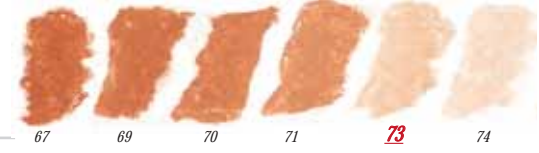

TERRE DE SIENNE BRÛLÉE  
BURN'T SIENNA  
SIENAGERBRANNT  
TIERRA SIENA TOSTADA  
TERRA SIENA BRUCIETA

456 457 458 460 462

BRUN NOIR  
BLACK BROWN  
SCHWARZBRAUN  
PARDO NEGRO  
BRUNO NERO

1 2 3 4 5

BRUN DE VERMILION  
VERMILON BROWN  
ZINNOBERROT BRAUN  
PARDO BERMILLON  
BRUNO VERMIGLIONE

BISTRE  
BISTRE  
BISTER  
BISTRE  
BISTRO

57 60 61 62 63 64 65

BRUN VAN DICK  
VAN DICK BROWN  
VAN DICK BRAUN  
PARDO VAN DICK  
BRUNO VAN DICK

434 436 438 439 440

OCRE DE RU  
BROWN OCHRE  
DUNKELOCKER  
OCRE PARDO  
OCRA DE RU

120 122 124 126

BRUN ROUGE  
RED BROWN  
ROTBRAUN  
PARDO ROJZO  
BRUNO ROSSO

6 8 9 10 11 12

OCRE ROUGE  
RED OCHRE  
ROTOCKER  
OCRE ROJZO  
OCRA ROSSA

67 69 70 71 73 74

OCRE DE CHAIR  
FLESH OCHRE  
FLESHOCKER  
OCRE CARNÉ  
OCRA TINTA CARNÉ